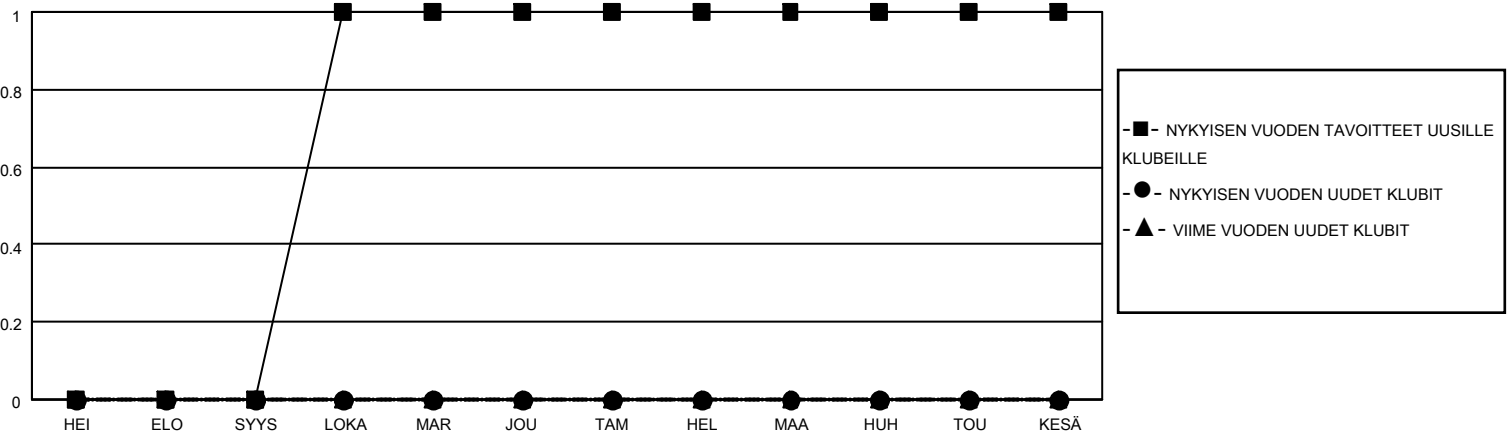

MONTHLY MEMBERSHIP PROGRESS REPORT

District 107 B

Results as of: 3/31/2026

GMT:

SIJAINTI FINLAND

GMT VAALIPIIRI

Klubit				jäsentä			
TULOKSET 2025-2026				TULOKSET 2025-2026			
NELJÄNNES	UUDEN KLUBIN TAVOITE	UUDET KLUBIT	LOPETETUT KLUBIT	NELJÄNNES	JÄSENKASVUN NETTOTAVOITE	TOTEUTUNUT JÄSENKASVU	POISTETUT JÄSENET (mukaan lukien siirrot)
HEI/ELO/SYYS	0	0	0	HEI/ELO/SYYS	10	17	12
LOKA/MAR/JOU	1	0	0	LOKA/MAR/JOU	9	14	18
TAM/HEL/MAA	0	0	0	TAM/HEL/MAA	8	9	9
HUH/TOU/KESÄ	0	0	0	HUH/TOU/KESÄ	6	0	0

TAVOITTEET JA UUDET KLUBIT, KUMULATIIVINEN

TAVOITTEET JA JÄSENET, KUMULATIIVINEN

LAKKAUTETUT KLUBIT: 0

19 CLUBS OF 41 LISÄNNY YHDEN TAI USEAMMAN UUTTA JÄSENTÄ

SUKUPUOLIJAKAUMA

MIES 565 (72.53%)
NAINEN 214 (27.47%)