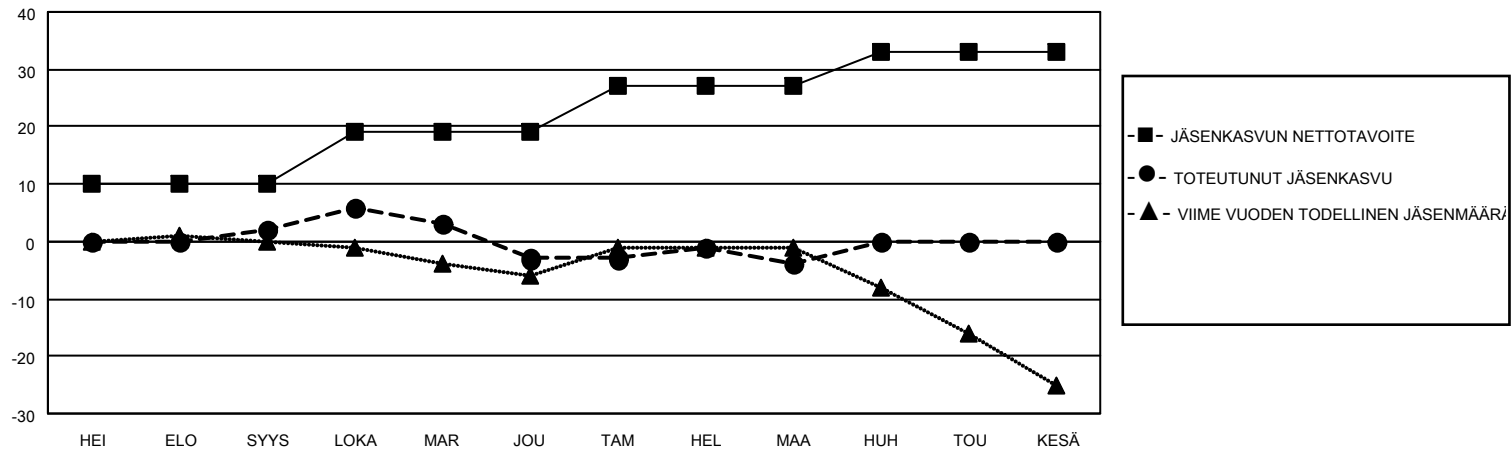

MONTHLY MEMBERSHIP PROGRESS REPORT

District 107 B

Results as of: 3/31/2026

GMT:

SIJAINTI FINLAND

GMT VAALIPIIRI

Klubit				jäsentä			
TULOKSET 2025-2026				TULOKSET 2025-2026			
NELJÄNNES	UUDEN KLUBIN TAVOITE	UUDET KLUBIT	LOPETETUT KLUBIT	NELJÄNNES	JÄSENKASVUN NETTOTAVOITE	TOTEUTUNUT JÄSENKASVU	POISTETUT JÄSENET (mukaan lukien siirrot)
HEI/ELO/SYYS	0	0	0	HEI/ELO/SYYS	10	17	12
LOKA/MAR/JOU	1	0	0	LOKA/MAR/JOU	9	14	18
TAM/HEL/MAA	0	0	0	TAM/HEL/MAA	8	9	9
HUH/TOU/KESÄ	0	0	0	HUH/TOU/KESÄ	6	0	0

TAVOITTEET JA UUDET KLUBIT, KUMULATIIVINEN

TAVOITTEET JA JÄSENET, KUMULATIIVINEN

LAKKAUTETUT KLUBIT: 0

19 CLUBS OF 41 LISÄNNY YHDEN TAI USEAMMAN UUTTA JÄSENTÄ

SUKUPUOLIJAKAUMA

MIES 565 (72.53%)
NAINEN 214 (27.47%)